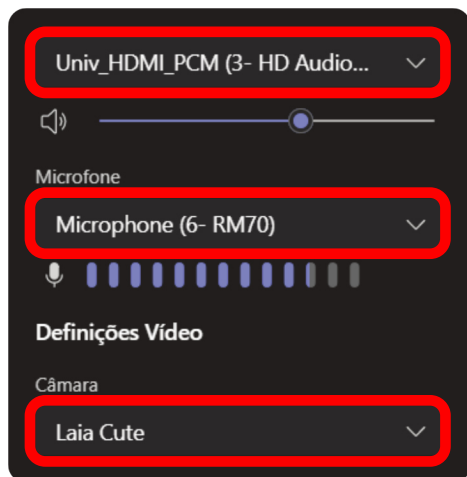

ECRÃ INTERATIVO e VIDEOCONFERÊNCIA

LIGAÇÕES

USB-C

Ligar o cabo:

- USB-C: Imagem
Som
Toque

HDMI

Ligar os cabos:

- HDMI: Imagem
Som
- USB A: Toque

VIDEOCONFERÊNCIA

Definições:

- Câmara: Laia Cute
- Microfone: 6-RM70
- Altifalante: Univ_HDMI_PCM

TERMINAR SESSÃO

- Limpar

- Desligar

- Sair