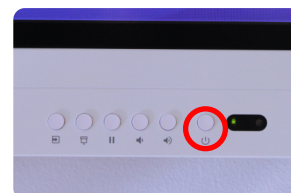

ECRÃ INTERATIVO e VIDEOCONFERÊNCIA

LIGAÇÕES

USB-C

Ligar o cabo:

- USB-C: Imagem
Som
Toque

HDMI

Ligar os cabos:

- HDMI: Imagem
Som
- USB A: Toque

VIDEOCONFERÊNCIA

Definições:

- Câmara: Laia Cute
- Microfone: 6-RM70
- Altifalante: Univ_HDMI_PCM

TERMINAR SESSÃO

- Limpar

- Desligar

- Sair