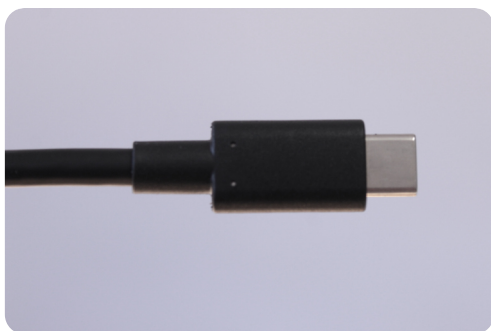

ECRÃ INTERATIVO e VIDEOCONFERÊNCIA

LIGAÇÕES

USB-C

Ligar o cabo:

- USB-C: Imagem
Som
Toque

HDMI

Ligar os cabos:

- HDMI: Imagem
Som
- USB A: Toque

VIDEOCONFERÊNCIA

Definições:

- Câmara: Laia Cute
- Microfone: 6-RM70
- Altifalante: Univ_HDMI_PCM

TERMINAR SESSÃO

- Limpar

- Desligar

- Sair