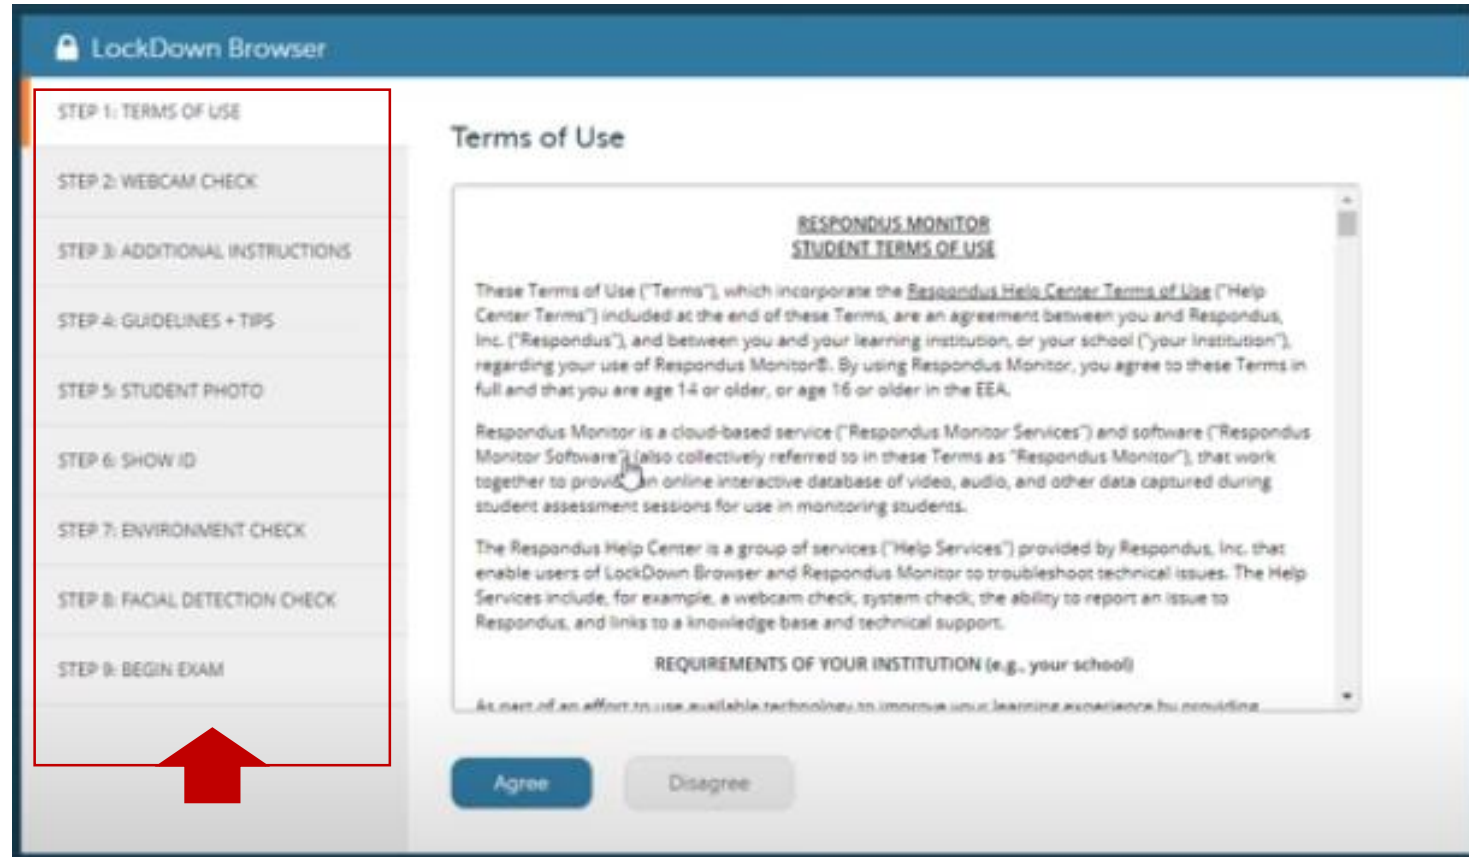

4 A EXECUÇÃO DESTA VERIFICAÇÃO PODERÁ TOMAR ALGUNS MINUTOS, DEPENDENDO DOS PASSOS ATIVOS PELO DOCENTE